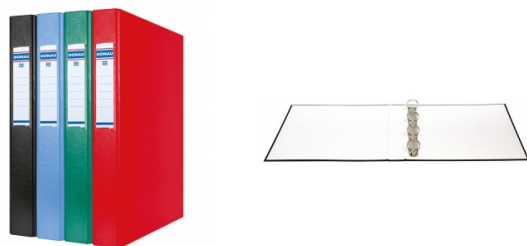

Karta katalogowa produktu str. 2

Segregator ringowy PP A4/4R/25mm czerwony

Karton (mm)	1,9
Szerokość (mm)	40
Wymiary (mm)	40x320x262
Format	A4

Certyfikaty

Nowy produkt w ofercie	Standard
Hit	Standard
Ilość lat gwarancji	2

Wspólny słownik zamówień

CPV	30199500-5 Segregatory, pudełka na listy, pudełka do przechowywania i podobne wyroby

Jednostki logistyczne

Jednostka 1	10 sztuk
Jednostka 2	840 sztuk

Pozostałe zdjęcia produktu

Serdecznie zapraszamy do współpracy
Axpén Zespół