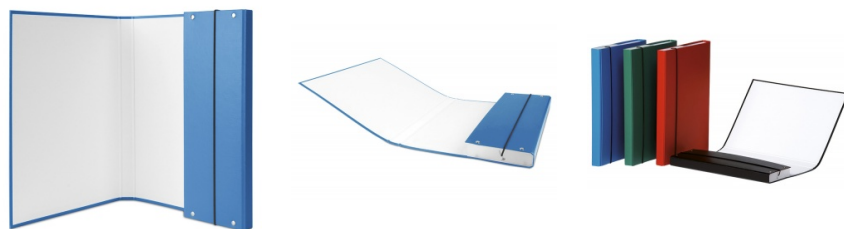

Karta katalogowa produktu str. 2

Teczka-pudełko z gumką PP A4/30 niebieska

Grubość (mm)	100µm
Rozmiar	B.d.
Wymiary (mm)	240x320x30
Format	A4

Ilość

Ilość kartek	230

Certyfikaty

Nowy produkt w ofercie	Standard
Hit	Hit

Wspólny słownik zamówień

CPV	22852000-7 Foldery

Jednostki logistyczne

Jednostka 1	10 sztuk
Jednostka 2	720 sztuk

Pozostałe zdjęcia produktu

Serdecznie zapraszamy do współpracy
Axpén Zespół