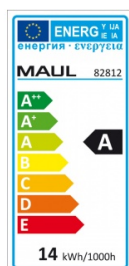

Karta katalogowa produktu str. 2

Lampka energooszczędna na biurko MAULadria, 11W, biała

Natężenie światła LUMEN	840
Natężenie światła LUX	1700
Klasa energetyczna	A

Wymiary

Wysokość (mm)	420

Certyfikaty

Nowy produkt w ofercie	Standard
Hit	Standard
Ilość lat gwarancji	2
Certyfikaty, normy, patenty	Intertek GS

Wspólny słownik zamówień

CPV	31521100-5

Jednostki logistyczne

Jednostka 1	6 sztuk
Jednostka 2	72 sztuk

Pozostałe zdjęcia produktu

Serdecznie zapraszamy do współpracy
Axpem Zespół