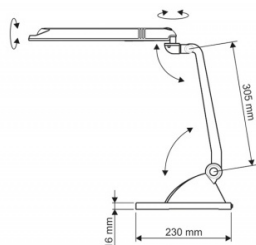

Karta katalogowa produktu str. 2

Lampka energooszczędna na biurko MAULadria, 11W, biała

Natężenie światła LUMEN	840
Natężenie światła LUX	1700
Klasa energetyczna	A

Wymiary

Wysokość (mm)	420

Certyfikaty

Nowy produkt w ofercie	Standard
Hit	Standard
Ilość lat gwarancji	2
Certyfikaty, normy, patenty	Intertek GS

Wspólny słownik zamówień

CPV	31521100-5

Jednostki logistyczne

Jednostka 1	6 sztuk
Jednostka 2	72 sztuk

Pozostałe zdjęcia produktu

Serdecznie zapraszamy do współpracy
Axpem Zespół