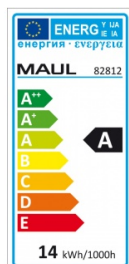

Karta katalogowa produktu str. 2

Lampka energooszczędna na biurko MAULadria, 11W, biała

Natężenie światła LUMEN	840
Natężenie światła LUX	1700
Klasa energetyczna	A

Wymiary

Wysokość (mm)	420

Certyfikaty

Nowy produkt w ofercie	Standard
Hit	Standard
Ilość lat gwarancji	2
Certyfikaty, normy, patenty	Intertek GS

Wspólny słownik zamówień

CPV	31521100-5

Jednostki logistyczne

Jednostka 1	6 sztuk
Jednostka 2	72 sztuk

Pozostałe zdjęcia produktu

Serdecznie zapraszamy do współpracy
Axpem Zespół