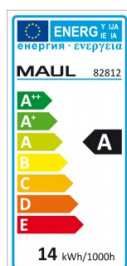

Karta katalogowa produktu str. 2

Lampka energooszczędna na biurko MAULatlantic, 11W, czarny

W ofercie od	2016-10
Natężenie światła LUMEN	840
Natężenie światła LUX	1700
Klasa energetyczna	A

Wymiary

Wysokość (mm)	450

Certyfikaty

Nowy produkt w ofercie	Standard
Hit	Standard
Ilość lat gwarancji	2
Certyfikaty, normy, patenty	Intertek GS

Wspólny słownik zamówień

CPV	31521100-5

Jednostki logistyczne

Jednostka 1	3 sztuk

Pozostałe zdjęcia produktu

Serdecznie zapraszamy do współpracy
Axpem Zespół