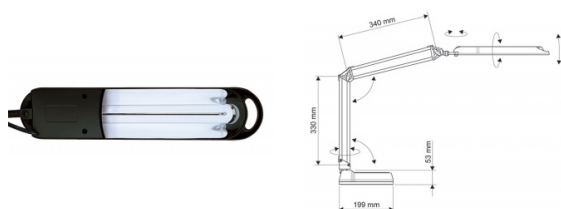

Karta katalogowa produktu str. 2

Lampka energooszczędna na biurko MAULatlantic, 11W, czarny

W ofercie od	2016-10
Natężenie światła LUMEN	840
Natężenie światła LUX	1700
Klasa energetyczna	A

Wymiary

Wysokość (mm)	450

Certyfikaty

Nowy produkt w ofercie	Standard
Hit	Standard
Ilość lat gwarancji	2
Certyfikaty, normy, patenty	Intertek GS

Wspólny słownik zamówień

CPV	31521100-5

Jednostki logistyczne

Jednostka 1	3 sztuk

Pozostałe zdjęcia produktu

Serdecznie zapraszamy do współpracy
Axpem Zespół