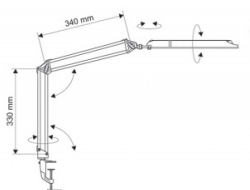

Karta katalogowa produktu str. 2

Lampka energooszczędna na biurko MAULatlantic, 11W, mocowana zaciskiem, biała

Materiał	Metal/plastik
Cykl życia (h)	8 000
W ofercie od	2016-10
Natężenie światła LUMEN	840
Natężenie światła LUX	1700
Klasa energetyczna	A

Wymiary

Wysokość (mm)	420

Certyfikaty

Nowy produkt w ofercie	Standard
Hit	Standard
Ilość lat gwarancji	2
Certyfikaty, normy, patenty	Intertek GS

Wspólny słownik zamówień

CPV	31521100-5

Jednostki logistyczne

Jednostka 1	6 sztuk

Pozostałe zdjęcia produktu

Serdecznie zapraszamy do współpracy
Axpen Zespół