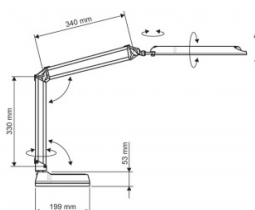

Karta katalogowa produktu str. 2

Lampka energooszczędna na biurko MAULatlantic, 11W, mocowana zaciskiem, srebrna

Materiał	Metal/plastik
Cykl życia (h)	8 000
W ofercie od	2016-10
Natężenie światła LUMEN	840
Natężenie światła LUX	1700
Klasa energetyczna	A

Wymiary

Wysokość (mm)	420

Certyfikaty

Nowy produkt w ofercie	Standard
Hit	Standard
Ilość lat gwarancji	2
Certyfikaty, normy, patenty	Intertek GS

Wspólny słownik zamówień

CPV	31521100-5

Jednostki logistyczne

Jednostka 1	6 sztuk
Jednostka 2	72 sztuk

Pozostałe zdjęcia produktu

Serdecznie zapraszamy do współpracy
Axpen Zespól