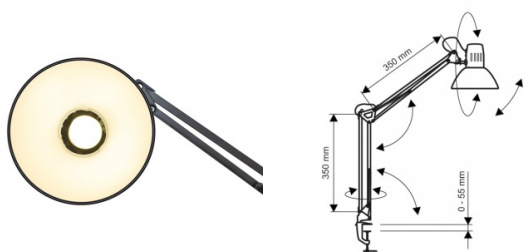

Karta katalogowa produktu str. 2

Lampka energooszczędna na biurko MAULstudy, 12W, mocowana zaciskiem, czarna

Materiał	Metal/plastik
W ofercie od	2016-10
Natężenie światła LUX	850
Klasa energetyczna	A
Natężenie światła LUMEN	680
Cykl życia (h)	10 000

Wymiary

Wysokość (mm)	510

Certyfikaty

Nowy produkt w ofercie	Standard
Hit	Standard
Ilość lat gwarancji	2

Wspólny słownik zamówień

CPV	31521100-5

Jednostki logistyczne

Jednostka 1	12 sztuk
Jednostka 2	48 sztuk

Pozostałe zdjęcia produktu

Serdecznie zapraszamy do współpracy
Axpen Zespół