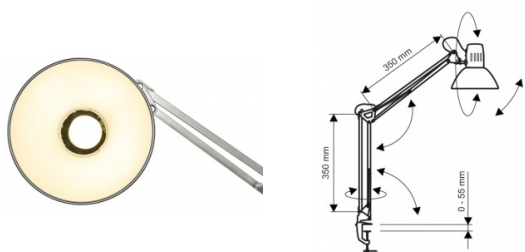

Karta katalogowa produktu str. 2

Lampka energooszczędna na biurko MAULstudy, 12W, mocowana zaciskiem, srebrna

Materiał	Metal/plastik
Natężenie światła LUMEN	680
Cykl życia (h)	10 000
W ofercie od	2016-10
Natężenie światła LUX	850
Klasa energetyczna	A

Wymiary

Wysokość (mm)	510

Certyfikaty

Nowy produkt w ofercie	Standard
Hit	Standard
Ilość lat gwarancji	2

Wspólny słownik zamówień

CPV	31521100-5

Jednostki logistyczne

Jednostka 1	12 sztuk
Jednostka 2	48 sztuk

Pozostałe zdjęcia produktu

Serdecznie zapraszamy do współpracy
Axpen Zespół