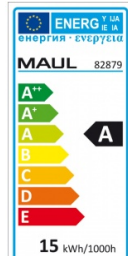

Karta katalogowa produktu str. 2

Lampka energooszczędna na biurko MAULrock, 15W, srebrna

Natężenie światła LUMEN	880
Cykl życia (h)	10 000
Natężenie światła LUX	1900
W ofercie od	2016-10

Wymiary

Wysokość (mm)	540

Certyfikaty

Nowy produkt w ofercie	Standard
Hit	Standard
Ilość lat gwarancji	2

Wspólny słownik zamówień

CPV	31521100-5

Jednostki logistyczne

Jednostka 1	4 sztuk
Jednostka 2	48 sztuk

Pozostałe zdjęcia produktu

Serdecznie zapraszamy do współpracy
Axpem Zespół