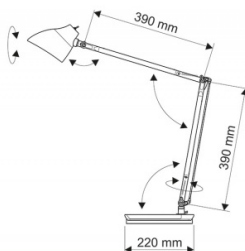

Karta katalogowa produktu str. 2

Lampka LED na biurko MAULeclipse, 7W, czarna

Klasa energetyczna	A

Wymiary

Wysokość (mm)	450

Certyfikaty

Nowy produkt w ofercie	Standard
Hit	Standard
Ilość lat gwarancji	2

Wspólny słownik zamówień

CPV	31521100-5

Jednostki logistyczne

Jednostka 1	3 sztuk
Jednostka 2	18 sztuk

Pozostałe zdjęcia produktu

Serdecznie zapraszamy do współpracy
Axpen Zespół