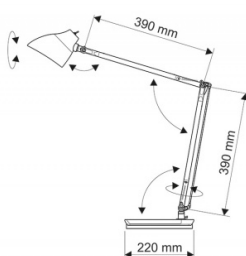

Karta katalogowa produktu str. 2

Lampka LED na biurko MAULeclipse, 7W, czarna

Klasa energetyczna	A

Wymiary

Wysokość (mm)	450

Certyfikaty

Nowy produkt w ofercie	Standard
Hit	Standard
Ilość lat gwarancji	2

Wspólny słownik zamówień

CPV	31521100-5

Jednostki logistyczne

Jednostka 1	3 sztuk
Jednostka 2	18 sztuk

Pozostałe zdjęcia produktu

Serdecznie zapraszamy do współpracy
Axpen Zespół