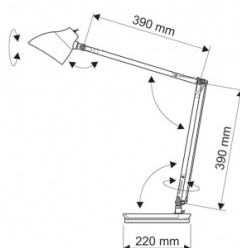

Karta katalogowa produktu str. 2

Lampka LED na biurko MAULeclipse, 7W, srebrna

Cykl życia (h)	15 000

Wymiary

Wysokość (mm)	450

Certyfikaty

Nowy produkt w ofercie	Standard
Hit	Standard
Ilość lat gwarancji	2

Wspólny słownik zamówień

CPV	31521100-5

Jednostki logistyczne

Jednostka 1	3 sztuk
Jednostka 2	18 sztuk

Pozostałe zdjęcia produktu

Serdecznie zapraszamy do współpracy
Axpen Zespół