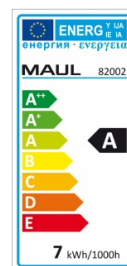

Karta katalogowa produktu str. 2

Lampka LED na biurko MAULeclipse, 7W, srebrna

Cykl życia (h)	15 000

Wymiary

Wysokość (mm)	450

Certyfikaty

Nowy produkt w ofercie	Standard
Hit	Standard
Ilość lat gwarancji	2

Wspólny słownik zamówień

CPV	31521100-5

Jednostki logistyczne

Jednostka 1	3 sztuk
Jednostka 2	18 sztuk

Pozostałe zdjęcia produktu

Serdecznie zapraszamy do współpracy
Axpen Zespół