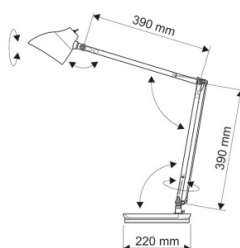

Karta katalogowa produktu str. 2

Lampka LED na biurko MAULeclipse, 7W, srebrna

Klasa energetyczna	A

Wymiary

Wysokość (mm)	450

Certyfikaty

Nowy produkt w ofercie	Standard
Hit	Standard
Ilość lat gwarancji	2

Wspólny słownik zamówień

CPV	31521100-5

Jednostki logistyczne

Jednostka 1	3 sztuk
Jednostka 2	18 sztuk

Pozostałe zdjęcia produktu

Serdecznie zapraszamy do współpracy
Axpen Zespół