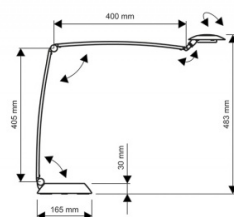

Karta katalogowa produktu str. 2

Lampka LED na biurko MAULspace, 8W, ze ściemniaczem, srebrna

Cykl życia (h)	20 000
W ofercie od	2016-10
Klasa energetyczna	A

Wymiary

Wysokość (mm)	460

Certyfikaty

Nowy produkt w ofercie	Standard
Hit	Standard
Ilość lat gwarancji	2

Wspólny słownik zamówień

CPV	31521100-5

Jednostki logistyczne

Jednostka 1	4 sztuk
Jednostka 2	16 sztuk

Pozostałe zdjęcia produktu

Serdecznie zapraszamy do współpracy
Axpen Zespół