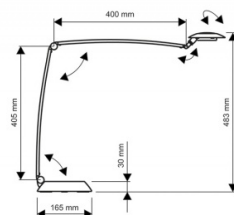

Karta katalogowa produktu str. 2

Lampka LED na biurko MAULspace, 8W, ze ściemniaczem, srebrna

Cykl życia (h)	20 000
W ofercie od	2016-10
Klasa energetyczna	A

Wymiary

Wysokość (mm)	460

Certyfikaty

Nowy produkt w ofercie	Standard
Hit	Standard
Ilość lat gwarancji	2

Wspólny słownik zamówień

CPV	31521100-5

Jednostki logistyczne

Jednostka 1	4 sztuk
Jednostka 2	16 sztuk

Pozostałe zdjęcia produktu

Serdecznie zapraszamy do współpracy
Axpen Zespół