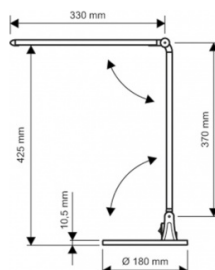

Karta katalogowa produktu str. 2

Lampka LED na biurko MAULstream, 8W, czarna

Natężenie światła LUX	1260
Natężenie światła LUMEN	440
Cykl życia (h)	20 000
W ofercie od	2016-10
Klasa energetyczna	A

Wymiary

Wysokość (mm)	430

Certyfikaty

Nowy produkt w ofercie	Standard
Hit	Standard
Ilość lat gwarancji	2

Wspólny słownik zamówień

CPV	31521100-5

Jednostki logistyczne

Jednostka 1	6 sztuk
Jednostka 2	24 sztuk

Pozostałe zdjęcia produktu

Serdecznie zapraszamy do współpracy
Axpen Zespół