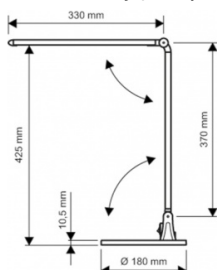

Karta katalogowa produktu str. 2

Lampka LED na biurko MAULstream, 8W, srebrna

W ofercie od	2016-10
Klasa energetyczna	A
Natężenie światła LUX	1260
Natężenie światła LUMEN	440
Cykl życia (h)	20 000

Wymiary

Wysokość (mm)	430

Certyfikaty

Nowy produkt w ofercie	Standard
Hit	Standard
Ilość lat gwarancji	2

Wspólny słownik zamówień

CPV	31521100-5

Jednostki logistyczne

Jednostka 1	6 sztuk
Jednostka 2	24 sztuk

Pozostałe zdjęcia produktu

Serdecznie zapraszamy do współpracy
Axpen Zespół