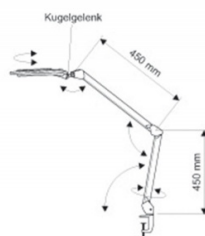

Lampka LED z lupą na biurko MAULzoom, 8W, mocowana zaciskiem, czarna

Klasa	Premium
Marka	MAUL

Kolor

Kolor	Czarny

Cecha

Produkt	Lampka mocowana do blatu
Typ	LED
Rodzaj	8W
Materiał	Metal/plastik
Natężenie światła LUMEN	495
Natężenie światła LUX	1600
Cykl życia (h)	15 000
W ofercie od	2016-10
Klasa energetyczna	A

Wymiary

Wysokość (mm)	480

Certyfikaty

Nowy produkt w ofercie	Standard
Hit	Standard
Ilość lat gwarancji	2

Wspólny słownik zamówień

CPV	31521100-5

Jednostki logistyczne

Jednostka 1	4 sztuk
Jednostka 2	32 sztuk

Pozostałe zdjęcia produktu