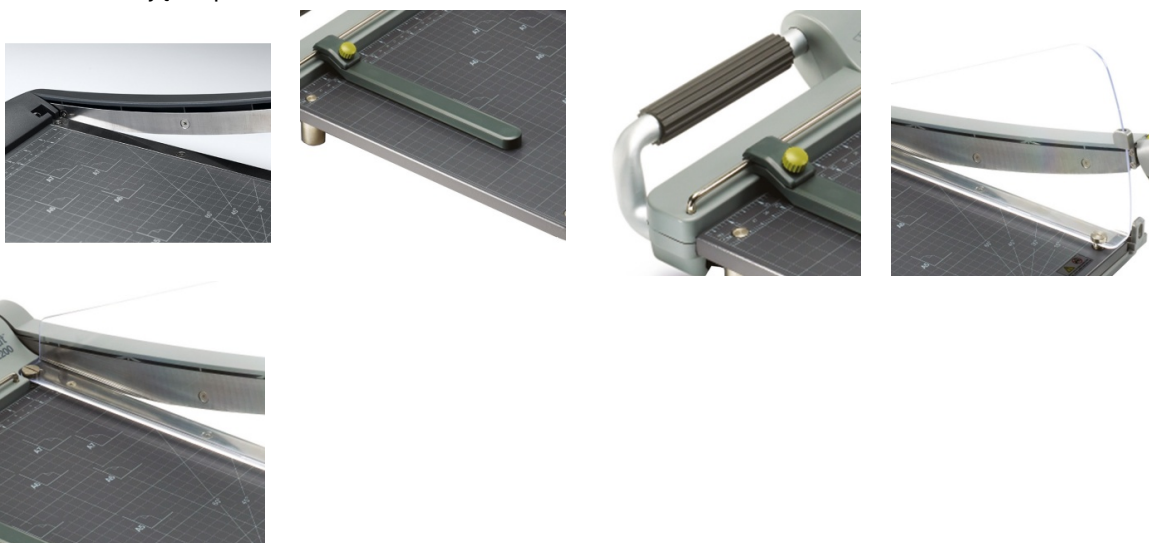

Karta katalogowa produktu str. 2

Gilotyna do papieru REXEL ClassicCut CL200, A4, dł. cięcia 31cm, grafitowa

Certyfikaty

Nowy produkt w ofercie	Standard
Hit	Standard
Ilość lat gwarancji	2

Wspólny słownik zamówień

CPV	30191000-4 Sprzęt biurowy, z wyjątkiem mebli

Pozostałe zdjęcia produktu

Serdecznie zapraszamy do współpracy
Axpem Zespół