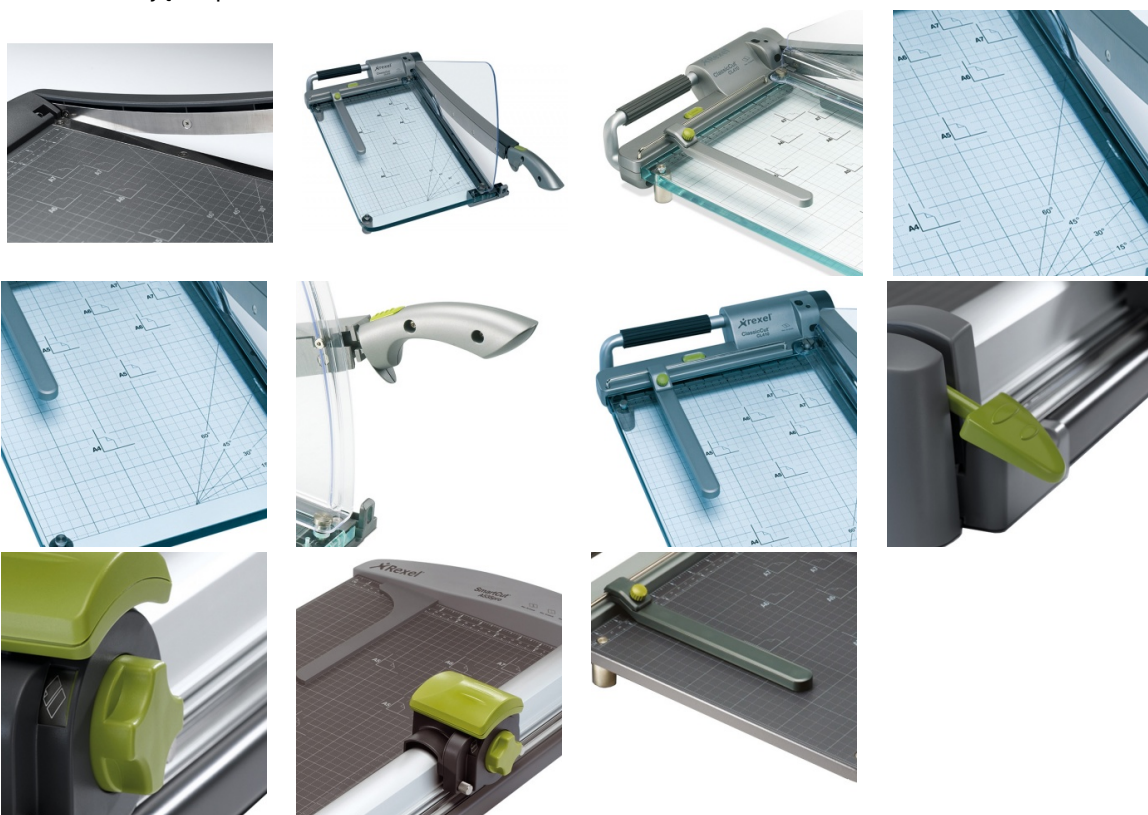

Karta katalogowa produktu str. 2

Gilotyna do papieru REXEL ClassicCut CL410 A4, dł. cięcia 39cm, srebrna

Certyfikaty

Nowy produkt w ofercie	Standard
Hit	Standard
Ilość lat gwarancji	2

Wspólny słownik zamówień

CPV	30191000-4 Sprzęt biurowy, z wyjątkiem mebli

Pozostałe zdjęcia produktu

Serdecznie zapraszamy do współpracy
Axpen Zespół