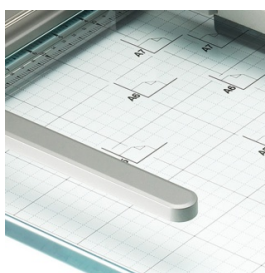

Karta katalogowa produktu str. 2

Gilotyna do papieru REXEL ClassicCut CL420 A3, dł. cięcia 46cm, srebrna

Certyfikaty

Nowy produkt w ofercie	Standard
Hit	Standard
Ilość lat gwarancji	2

Wspólny słownik zamówień

CPV	30191000-4 Sprzęt biurowy, z wyjątkiem mebli

Pozostałe zdjęcia produktu

Serdecznie zapraszamy do współpracy
Axpem Zespół