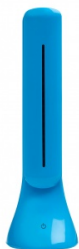

Karta katalogowa produktu:

Lampka LED REXEL Joy Flip, blissful blue

- Zabłyśnij i spersonalizuj swoje stanowisko pracy
- Lampka Joy Flip jest przenośna, lekka i nie zajmuje dużo miejsca
- Wyposażona w akumulator oraz wydajne i energooszczędne diody LED o długiej żywotności, zapewnia 3 poziomy jasności regulowane za dotknięciem przycisku
- Natężenie oświetlenia: 350lx
- 1 rok gwarancji
- Kolor: blissful blue

Cena 82,55 PLN brutto

Podstawowe parametry produktu

Numer produktu w systemie	263997
Numer dostawcy	ACR2104402
Numer Celcen	13-00998-13
Kod kreskowy	5028252502788
Nazwa produktu	Lampka LED REXEL Joy Flip, blissful blue
Opis	zabłyśnij i spersonalizuj swoje stanowisko pracy; lampka Joy Flip jest przenośna, lekka i nie zajmuje dużo miejsca; wyposażona w akumulator oraz wydajne i energooszczędne diody LED o długiej żywotności, zapewnia 3 poziomy jasności regulowane za dotknięciem przycisku; natężenie oświetlenia: 350lx; 1 rok gwarancji; kolor: blissful blue
Kategoria	Lampki
Klasa	Premium
Marka	REXEL

Kolor

Kolor	Niebieski
-------	-----------

Cecha

Produkt	Lampka stojąca
Typ	LED
Materiał	Plastik
Natężenie światła LUX	350
W ofercie od	2017-01

Certyfikaty

Nowy produkt w ofercie	Standard
Hit	Standard
Ilość lat gwarancji	1

Wspólny słownik zamówień

CPV	31521100-5
-----	------------

Karta katalogowa produktu str. 2

Lampka LED REXEL Joy Flip, blissful blue

Pozostałe zdjęcia produktu

Serdecznie zapraszamy do współpracy
Axpén Zespół