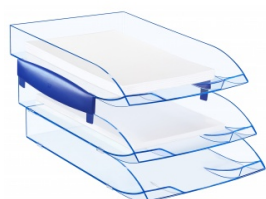

Karta katalogowa produktu str. 2

Szufladka na biurko Ice polistyren A4 niebieski

Hit	Standard

Wspólny słownik zamówień

CPV	30193200-0 Korytka i organizatory na biurka

Jednostki logistyczne

Jednostka 1	6 sztuk

Pozostałe zdjęcia produktu

Serdecznie zapraszamy do współpracy
Axpem Zespół