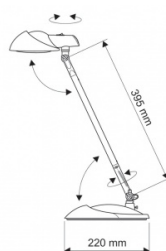

Karta katalogowa produktu str. 2

Lampka LED na biurko MAULstorm, 7W, czarna

Natężenie światła LUX	1500
Klasa energetyczna	A
W ofercie od	2015-08

Wymiary

Wysokość (mm)	430

Certyfikaty

Nowy produkt w ofercie	Standard
Hit	Standard
Ilość lat gwarancji	2

Wspólny słownik zamówień

CPV	31521100-5

Pozostałe zdjęcia produktu

Serdecznie zapraszamy do współpracy
Axpen Zespół