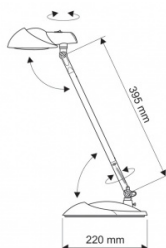

Karta katalogowa produktu str. 2

Lampka LED na biurko MAULstorm, 7W, srebrna

Natężenie światła LUX	1500
Klasa energetyczna	A
W ofercie od	2015-08

Wymiary

Wysokość (mm)	430

Certyfikaty

Nowy produkt w ofercie	Standard
Hit	Standard
Ilość lat gwarancji	2

Wspólny słownik zamówień

CPV	31521100-5

Pozostałe zdjęcia produktu

Serdecznie zapraszamy do współpracy
Axpén Zespół