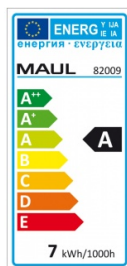

Karta katalogowa produktu str. 2

Lampka LED na biurko MAULstorm, 7W, srebrna

Natężenie światła LUX	1500
Klasa energetyczna	A
W ofercie od	2015-08

Wymiary

Wysokość (mm)	430

Certyfikaty

Nowy produkt w ofercie	Standard
Hit	Standard
Ilość lat gwarancji	2

Wspólny słownik zamówień

CPV	31521100-5

Pozostałe zdjęcia produktu

Serdecznie zapraszamy do współpracy
Axpén Zespół