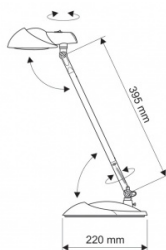

Karta katalogowa produktu str. 2

Lampka LED na biurko MAULstorm, 7W, srebrna

Natężenie światła LUX	1500
Klasa energetyczna	A
W ofercie od	2015-08

Wymiary

Wysokość (mm)	430

Certyfikaty

Nowy produkt w ofercie	Standard
Hit	Standard
Ilość lat gwarancji	2

Wspólny słownik zamówień

CPV	31521100-5

Pozostałe zdjęcia produktu

Serdecznie zapraszamy do współpracy
Axpén Zespół