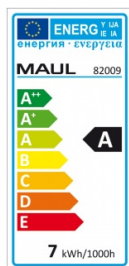

Karta katalogowa produktu str. 2

Lampka LED na biurko MAULstorm, 7W, srebrna

Natężenie światła LUX	1500
Klasa energetyczna	A
W ofercie od	2015-08

Wymiary

Wysokość (mm)	430

Certyfikaty

Nowy produkt w ofercie	Standard
Hit	Standard
Ilość lat gwarancji	2

Wspólny słownik zamówień

CPV	31521100-5

Pozostałe zdjęcia produktu

Serdecznie zapraszamy do współpracy
Axpén Zespół