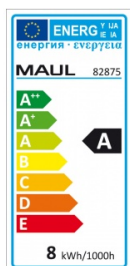

Karta katalogowa produktu str. 2

Lampka energooszczędna na biurko MAULstarlet, 8W, czerwona

Natężenie światła LUX	600
Klasa energetyczna	A
W ofercie od	2015-08

Wymiary

Wysokość (mm)	290

Certyfikaty

Nowy produkt w ofercie	Standard
Hit	Standard
Ilość lat gwarancji	2

Wspólny słownik zamówień

CPV	31521100-5

Jednostki logistyczne

Jednostka 1	6 sztuk

Pozostałe zdjęcia produktu

Serdecznie zapraszamy do współpracy
Axpen Zespół