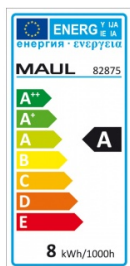

Karta katalogowa produktu str. 2

Lampka energooszczędna na biurko MAULstarlet, 8W, jasnoniebieska

Natężenie światła LUX	600
Klasa energetyczna	A
W ofercie od	2015-08

Wymiary

Wysokość (mm)	290

Certyfikaty

Nowy produkt w ofercie	Standard
Hit	Standard
Ilość lat gwarancji	2

Wspólny słownik zamówień

CPV	31521100-5

Pozostałe zdjęcia produktu

Serdecznie zapraszamy do współpracy
Axpén Zespół