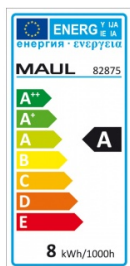

Karta katalogowa produktu str. 2

Lampka energooszczędna na biurko MAULstarlet, 8W, jasnoniebieska

Natężenie światła LUMEN	350
Natężenie światła LUX	600
Klasa energetyczna	A

Wymiary

Wysokość (mm)	290

Certyfikaty

Nowy produkt w ofercie	Standard
Hit	Standard
Ilość lat gwarancji	2

Wspólny słownik zamówień

CPV	31521100-5

Pozostałe zdjęcia produktu

Serdecznie zapraszamy do współpracy
Axpén Zespół