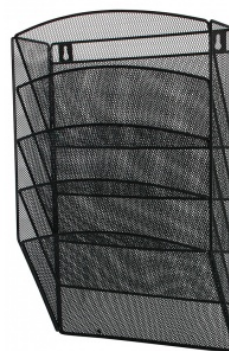

Karta katalogowa produktu:

Zestaw 5 półek Office Set metalowy A4 czarny

- Q-CONNECT zestaw metalowych półek na dokumenty, korespondencję, czasopisma, wykonany z metalowej siateczki
- Na tylnej ścianie dwa dedykowane otwory do mocowania na ścianie
- W komplecie zestaw mocujący do ściany
- Wymiary: 315x440x120mm
- Kolor czarny

Cena 85,87 PLN brutto

Podstawowe parametry produktu

Numer produktu w systemie	6522
Numer dostawcy	KF04726
Numer Celcen	21-01094-7
Kod kreskowy	5705831047266
Nazwa produktu	Zestaw 5 półek Office Set metalowy A4 czarny
Opis	Q-CONNECT zestaw metalowych półek na dokumenty, korespondencję, czasopisma, wykonany z metalowej siateczki; na tylnej ścianie dwa dedykowane otwory do mocowania na ścianie; w komplecie zestaw mocujący do ściany; wymiary: 315x440x120mm; kolor czarny
Kategoria	Pojemniki na dokumenty i czasopisma
Klasa	Standard
Marka	Q-CONNECT

Kolor

Kolor	Czarny
-------	--------

Cecha

Produkt	Półki metal
Typ	Zestaw
Rodzaj	5 półek
Materiał	Metal
W ofercie od	2013-01
Etykieta	B.d.

Wymiary

Gramatura (g/m2)	B.d.
Szerokość (mm)	B.d.
Wymiary (mm)	315x440x120
Format	A4

Ilość

Karta katalogowa produktu str. 2

Zestaw 5 półek Office Set metalowy A4 czarny

Ilość kartek	B.d.
--------------	------

Certyfikaty

Nowy produkt w ofercie	Standard
Hit	Hit

Wspólny słownik zamówień

CPV	30193200-0 Korytka i organizatory na biurka
-----	---