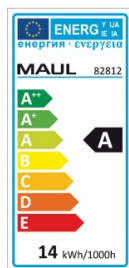

Karta katalogowa produktu str. 2

Lampka na biurko Adria 11W energooszczędna srebrna

Wymiary

Wysokość (mm)	420

Certyfikaty

Nowy produkt w ofercie	Standard
Hit	Hit
Ilość lat gwarancji	2
Certyfikaty, normy, patenty	Intertek GS

Wspólny słownik zamówień

CPV	31521100-5

Pozostałe zdjęcia produktu

Serdecznie zapraszamy do współpracy
Axpem Zespół