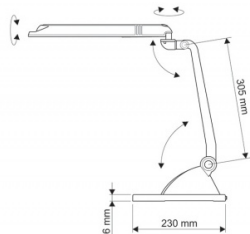

Karta katalogowa produktu str. 2

Lampka na biurko Adria 11W energooszczędna srebrna

Wymiary

Wysokość (mm)	420

Certyfikaty

Nowy produkt w ofercie	Standard
Hit	Hit
Ilość lat gwarancji	2
Certyfikaty, normy, patenty	Intertek GS

Wspólny słownik zamówień

CPV	31521100-5

Pozostałe zdjęcia produktu

Serdecznie zapraszamy do współpracy
Axpem Zespół