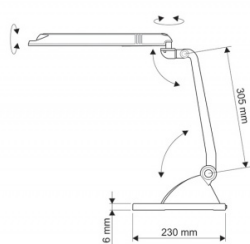

Karta katalogowa produktu str. 2

Lampka na biurko Adria 11W energooszczędna czarna

Wymiary

Wysokość (mm)	420

Certyfikaty

Nowy produkt w ofercie	Standard
Hit	Hit
Ilość lat gwarancji	2
Certyfikaty, normy, patenty	Intertek GS

Wspólny słownik zamówień

CPV	31521100-5

Jednostki logistyczne

Jednostka 1	6 sztuk

Pozostałe zdjęcia produktu

Serdecznie zapraszamy do współpracy
Axpen Zespół