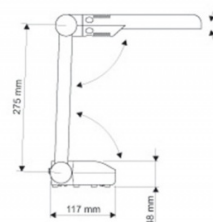

Karta katalogowa produktu str. 2

Lampka na biurko Easy 9W energooszczędna czarna

Wymiary

Wysokość (mm)	320
---------------	-----

Certyfikaty

Nowy produkt w ofercie	Standard
Hit	Hit
Ilość lat gwarancji	2

Wspólny słownik zamówień

CPV	31521100-5
-----	------------

Jednostki logistyczne

Jednostka 1	10 sztuk
-------------	----------

Pozostałe zdjęcia produktu

Serdecznie zapraszamy do współpracy
Axpen Zespół