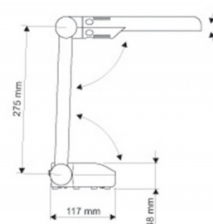

Karta katalogowa produktu str. 2

Lampka na biurko Easy 9W energooszczędna czarna

Wymiary

Wysokość (mm)	320
---------------	-----

Certyfikaty

Nowy produkt w ofercie	Standard
Hit	Hit
Ilość lat gwarancji	2

Wspólny słownik zamówień

CPV	31521100-5
-----	------------

Jednostki logistyczne

Jednostka 1	10 sztuk
-------------	----------

Pozostałe zdjęcia produktu

Serdecznie zapraszamy do współpracy
Axpen Zespół