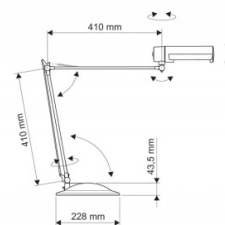

Karta katalogowa produktu str. 2

Lampka na biurko Office 20W mocowana zaciskiem srebrna

Wymiary

Wysokość (mm)	540

Certyfikaty

Nowy produkt w ofercie	Standard
Hit	Standard
Ilość lat gwarancji	2

Wspólny słownik zamówień

CPV	31521100-5

Pozostałe zdjęcia produktu

Serdecznie zapraszamy do współpracy
Axpen Zespół