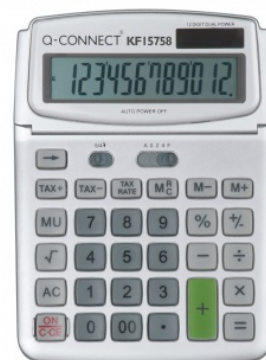

Karta katalogowa produktu:

Kalkulator biurkowy 12-cyfrowy 140x180mm szary

- Q-CONNECT kalkulator biurkowy z dużym, 12-cyfrowym wyświetlaczem
- Podwójny system zasilania (bateria słoneczna i baterie)
- Automatycznie wyłącza się po ok. 5 minutach bezczynności
- 4 funkcje pamięci oraz możliwość wyliczenia: podatku, ceny bez podatku oraz wartości podatku
- Posiada funkcję narzutu
- Regulacja kąta wyświetlacza
- Wyposażony w baterię LR1130
- Rozmiar: 140x180mm
- 2 lata gwarancji
- Kolor szary

Cena 50,39 PLN brutto

Podstawowe parametry produktu

Numer produktu w systemie	7077
Numer dostawcy	KF15758
Numer Celcen	13-00078-15
Kod kreskowy	5705831157583
Nazwa produktu	Kalkulator biurkowy 12-cyfrowy 140x180mm szary
Opis	Q-CONNECT kalkulator biurkowy z dużym, 12-cyfrowym wyświetlaczem; podwójny system zasilania (bateria słoneczna i baterie); automatycznie wyłącza się po ok. 5 minutach bezczynności; 4 funkcje pamięci oraz możliwość wyliczenia: podatku, ceny bez podatku oraz wartości podatku; posiada funkcję narzutu; regulacja kąta wyświetlacza; wyposażony w baterię LR1130; rozmiar: 140x180mm; 2 lata gwarancji; kolor szary
Kategoria	Kalkulatory
Klasa	Standard
Marka	Q-CONNECT

Kolor

Kolor	Szary
-------	-------

Cecha

Produkt	Kalkulator
Typ	12-cyfrowy wyświetlacz
Rodzaj	Podwójny system zasilania
Materiał	Plastik
W ofercie od	2013-04

Wymiary

Rozmiar	12-cyfrowy
Wymiary (mm)	140x180

Certyfikaty

Nowy produkt w ofercie	Standard
Hit	Hit

Karta katalogowa produktu str. 2

Kalkulator biurkowy 12-cyfrowy 140x180mm szary

Ilość lat gwarancji	2
---------------------	---

Wspólny słownik zamówień

CPV	30141200-1 Kalkulatory biurkowe
-----	---------------------------------