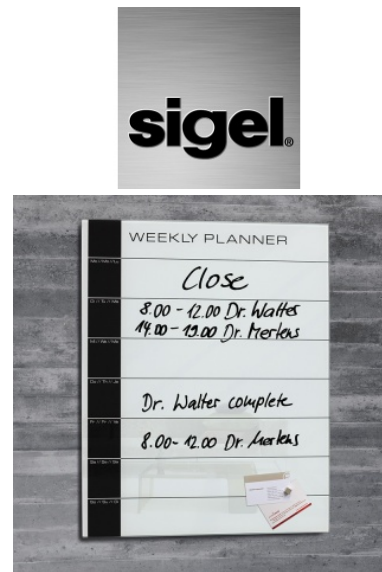

## Planer suchość. -magn. tygodniowy 40x50x1 5cm szklany czarno-biały

- SIGEL planer tygodniowy ze szklaną tablicą o cechach suchościernalno-magnetycznych
- Do wykorzystania jako tablica z przypomnieniami, rozkładem zajęć, planem pracy, etc.
- Możliwość powieszenia na ścianie w pozycji pionowej i poziomej
- Posiada czytelny podział na 7 dni tygodnia (ze skrótami dni tygodnia w 3 językach)
- W zestawie magnes SyperDym oraz szablon wraz z elementami do mocowania na ścianie
- Bardzo łatwy w utrzymaniu - czyści się suchą lub mokrą ścierką
- Nowoczesny design oraz innowacyjne rozwiązanie - połączenie sztuki z mistrzostwem funkcjonalności
- Bezpieczne szkło hartowane (ESG) z wysokim połyskiem zgodne z normą EN 12150-1
- Grubość szkła: 4mm
- Jakość i bezpieczeństwo sposobu montażu gwarantuje certyfikacja TÜV
- Wymiary: 40x50x1,5cm
- Gwarancja 25 lat
- Kolor biały

### Podstawowe parametry produktu

Numer produktu w systemie	7192
Numer dostawcy	SGL152
Numer Celcen	20-00241-122
Kod kreskowy	
Nazwa produktu	Planer suchość. -magn. tygodniowy 40x50x1 5cm szklany czarno-biały
Opis	SIGEL planer tygodniowy ze szklaną tablicą o cechach suchościernalno-magnetycznych; do wykorzystania jako tablica z przypomnieniami, rozkładem zajęć, planem pracy, etc.; możliwość powieszenia na ścianie w pozycji pionowej i poziomej; posiada czytelny podział na 7 dni tygodnia (ze skrótami dni tygodnia w 3 językach); w zestawie magnes SyperDym oraz szablon wraz z elementami do mocowania na ścianie; bardzo łatwy w utrzymaniu - czyści się suchą lub mokrą ścierką; nowoczesny design oraz innowacyjne rozwiązanie - połączenie sztuki z mistrzostwem funkcjonalności; bezpieczne szkło hartowane (ESG) z wysokim połyskiem zgodne z normą EN 12150-1; grubość szkła: 4mm; jakość i bezpieczeństwo sposobu montażu gwarantuje certyfikacja TÜV; wymiary: 40x50x1,5cm; gwarancja 25 lat; kolor biały
Kategoria	Planery
Klasa	Premium
Marka	SIGEL