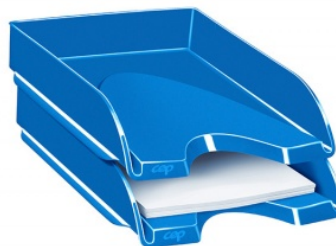

Karta katalogowa produktu:

Szufladka na biurko Pro Gloss polistyren niebieska

- CEP szufladka na biurko, wykonana z odpornego na pęknięcia i odkształcenia polistyrenu
- Możliwość składowania kartek o maksymalnym rozmiarze 24x32cm
- Poprzez specjalne profilowanie zapewnia łatwy dostęp do dokumentów
- Możliwość łączenia w pionie
- Nowoczesny design harmonizuje się ze wszystkimi stylami biura
- Wymiary: 257x66x348mm
- Kolor niebieski (Ocean Blue)

Cena 16,59 PLN brutto

Podstawowe parametry produktu

Numer produktu w systemie	7598
Numer dostawcy	C200G-01
Numer Celcen	18-00790-6
Kod kreskowy	3462159001128
Nazwa produktu	Szufladka na biurko Pro Gloss polistyren niebieska
Opis	CEP szufladka na biurko, wykonana z odpornego na pęknięcia i odkształcenia polistyrenu; możliwość składowania kartek o maksymalnym rozmiarze 24x32cm; poprzez specjalne profilowanie zapewnia łatwy dostęp do dokumentów; możliwość łączenia w pionie; nowoczesny design harmonizuje się ze wszystkimi stylami biura; wymiary: 257x66x348mm; kolor niebieski (Ocean Blue)
Kategoria	Szufladki na biurko
Klasa	Premium
Marka	CEP

Kolor

Kolor	Niebieski
Kolor szufladki	Niebieski

Cecha

Produkt	Szufladka
Typ	Standard
Materiał	Polistyren
W ofercie od	2014-02
Etykieta	B.d.

Wymiary

Wymiary (mm)	257x66x348
Format	A4

Certyfikaty

Nowy produkt w ofercie	Standard
------------------------	----------