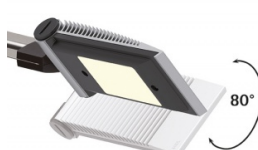

Karta katalogowa produktu str. 2

Lampka designerska Primus 10W ze ściemniaczem i portem USB srebrna

W ofercie od	2014-08

Wymiary

Wysokość (mm)	550

Certyfikaty

Nowy produkt w ofercie	Standard
Hit	Hit
Ilość lat gwarancji	3

Wspólny słownik zamówień

CPV	31521100-5

Jednostki logistyczne

Jednostka 1	18 sztuk

Pozostałe zdjęcia produktu

Serdecznie zapraszamy do współpracy
Axpen Zespół