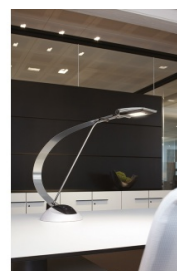

Karta katalogowa produktu str. 2

Lampka designerska Primus 10W ze ściemniaczem i portem USB srebrna

W ofercie od	2014-08

Wymiary

Wysokość (mm)	550

Certyfikaty

Nowy produkt w ofercie	Standard
Hit	Hit
Ilość lat gwarancji	3

Wspólny słownik zamówień

CPV	31521100-5

Jednostki logistyczne

Jednostka 1	18 sztuk

Pozostałe zdjęcia produktu

Serdecznie zapraszamy do współpracy
Axpen Zespół