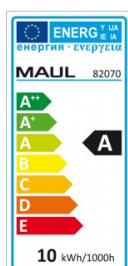

Karta katalogowa produktu str. 2

Lampka designerska Primus 10W ze ściemniaczem i portem USB srebrna

W ofercie od	2014-08

Wymiary

Wysokość (mm)	550

Certyfikaty

Nowy produkt w ofercie	Standard
Hit	Hit
Ilość lat gwarancji	3

Wspólny słownik zamówień

CPV	31521100-5

Jednostki logistyczne

Jednostka 1	18 sztuk

Pozostałe zdjęcia produktu

Serdecznie zapraszamy do współpracy
Axpen Zespół