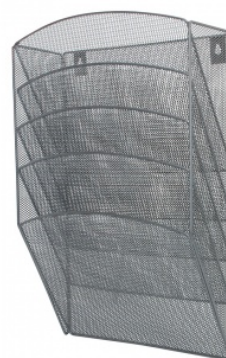

Karta katalogowa produktu:

Zestaw 5 półek metalowy A4 srebrny

- Q-CONNECT zestaw metalowych półek na dokumenty, korespondencję, czasopisma, wykonany z metalowej siateczki
- Na tylnej ścianie dwa dedykowane otwory do mocowania na ścianie
- W komplecie zestaw mocujący do ściany
- Wymiary: 315x440x120mm
- Kolor srebrny

Cena 85,87 PLN brutto

Podstawowe parametry produktu

Numer produktu w systemie	8450
Numer dostawcy	KF04727
Numer Celcen	21-01377-8
Kod kreskowy	5705831047273
Nazwa produktu	Zestaw 5 półek metalowy A4 srebrny
Opis	Q-CONNECT zestaw metalowych półek na dokumenty, korespondencję, czasopisma, wykonany z metalowej siateczki; na tylnej ścianie dwa dedykowane otwory do mocowania na ścianie; w komplecie zestaw mocujący do ściany; wymiary: 315x440x120mm; kolor srebrny
Kategoria	Pojemniki na dokumenty i czasopisma
Klasa	Standard
Marka	Q-CONNECT

Kolor

Kolor	Srebrny
-------	---------

Cecha

Produkt	Półki metal
Typ	Zestaw
Rodzaj	5 półek
Materiał	Metal
W ofercie od	2014-04
Etykieta	B.d.

Wymiary

Gramatura (g/m2)	B.d.
Szerokość (mm)	B.d.
Wymiary (mm)	315x440x120
Format	A4

Ilość

Karta katalogowa produktu str. 2

Zestaw 5 półek metalowy A4 srebrny

Ilość kartek	B.d.
--------------	------

Certyfikaty

Nowy produkt w ofercie	Standard
Hit	Hit

Wspólny słownik zamówień

CPV	30193200-0 Korytka i organizatory na biurka
-----	---