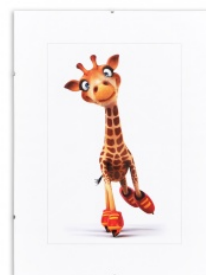

## Antyrama szklana 300x400mm

- Q-CONNECT szklana antyrama
- Tył wykonany z płyty HDF o grubości 3mm
- Konstrukcja połączona za pomocą spinek, płasko przylegająca do ściany po powieszeniu
- Usztywnia eksponowany obraz, zabezpiecza go przed uszkodzeniem oraz nadaje estetyczny wygląd
- Pakowana jednostkowo
- Boki w kolorze białym
- Rozmiar: 300x400mm