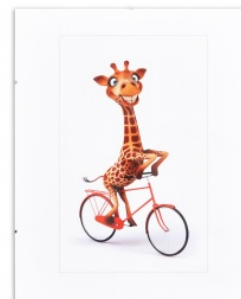

## Antyrama szklana 400x500mm

- Q-CONNECT szklana antyrama
- Tył wykonany z płyty HDF o grubości 3mm
- Konstrukcja połączona za pomocą spinek, płasko przylegająca do ściany po powieszeniu
- Usztywnia eksponowany obraz, zabezpiecza go przed uszkodzeniem oraz nadaje estetyczny wygląd
- Pakowana jednostkowo
- Boki w kolorze białym
- Rozmiar: 400x500mm