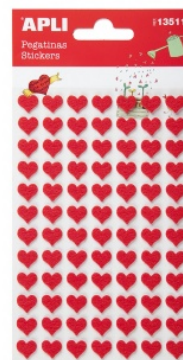

Karta katalogowa produktu:

Naklejki filc serca 84 szt. czerwone

- APLI naklejki w kształcie serduszka wykonane z filcu
- Do wykorzystania przy różnego rodzaju pracach kreatywnych w domu i szkole
- Kolor: czerwony
- 84 szt. w opakowaniu
- 1 op. w j.s.

Cena 4,23 PLN brutto

Podstawowe parametry produktu

Numer produktu w systemie	9585
Numer dostawcy	AP13511
Numer Celcen	2366-00435-26
Kod kreskowy	8410782135111
Nazwa produktu	Naklejki filc serca 84 szt. czerwone
Opis	APLI naklejki w kształcie serduszka wykonane z filcu; do wykorzystania przy różnego rodzaju pracach kreatywnych w domu i szkole; kolor: czerwony; 84 szt. w opakowaniu; 1 op. w j.s.
Kategoria	Produkty kreatywne
Klasa	Standard
Marka	APLI

Kolor

Kolor	Czerwony
-------	----------

Cecha

Produkt	Naklejki
Typ	Serca
Rodzaj	Do prac kreatywnych
Kształt	Serca
W ofercie od	2015-03

Certyfikaty

Nowy produkt w ofercie	Standard
Hit	Standard

Jednostki logistyczne